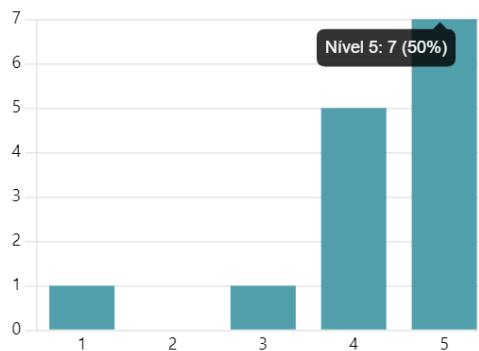

Avaliação - Proposta – SEBRAE

14

Respostas

00:31

Tempo médio para concluir

Ativo

Status

Exibir resultados

Abrir resultados no Excel

1. Atende o objetivo

[Mais Detalhes](#)

4.21
Classificação Média