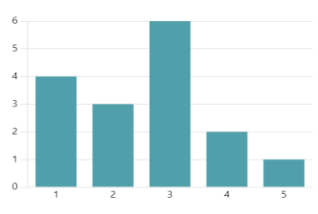

3. Metodologia flexível
[Mais Detalhes](#)

2.56
Classificação Média