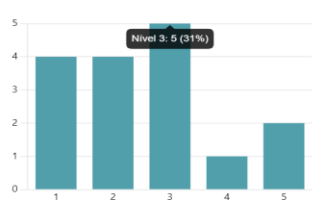

Avaliação - Proposta - Proposta - Paiva

16 Respostas   00:33 Tempo médio para concluir   Ativo Status

Exibir resultados   [Abrir resultados no Excel](#)

1. Atende o objetivo
[Mais Detalhes](#)

2.56
Classificação Média